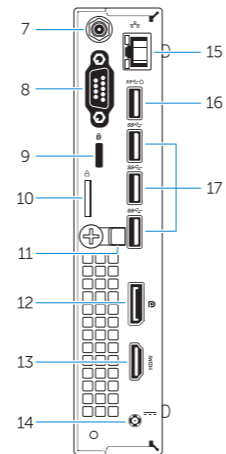

Register your computer

注册您的计算机
註冊您的電腦
コンピュータを登録する
컴퓨터 등록

Dell SupportAssist

Check and update your computer

检查和更新您的计算机
檢查並更新您的電腦
コンピュータを確認してアップデートする
컴퓨터 검사 및 업데이트

Features

功能部件 | 功能 | 外觀 | 기능

1. Power button/Power light
2. Hard-drive activity light
3. Microphone connector
4. Line-out connector
5. USB 3.0 connector
6. USB 3.0 connector with PowerShare
7. Antenna SMA connector (optional)
8. Serial/PS2/VGA/DisplayPort connector (optional)
9. Security-cable slot
10. Padlock ring
11. cable holder

12. DisplayPort connector
13. HDMI connector
14. Power connector
15. Network connector
16. USB 3.0 connector (Supports Smart Power On)
17. USB 3.0 connectors

1. 电源按钮/电源指示灯
2. 硬盘驱动器活动指示灯
3. 麦克风连接器
4. 输出连接器
5. USB 3.0 连接器
6. USB 3.0 连接器 (带 PowerShare)
7. 天线 SMA 连接器 (可选)
8. 串行/PS2/VGA/DisplayPort 连接器 (可选)
9. 安全缆线孔
10. 挂锁扣环
11. 电缆支架
12. DisplayPort 连接器