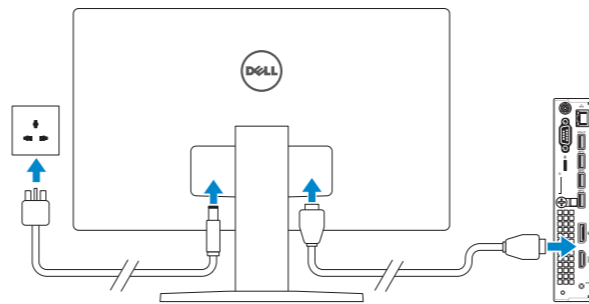

連接鍵盤與滑鼠

キーボードとマウスを接続する

키보드와 마우스를 연결합니다

2 Connect the network cable — optional

连接网线 — 可选

連接網路纜線 — 可選

ネットワークケーブルを接続する — オプション

네트워크 케이블 연결 — 옵션

3 Connect the display

连接显示器

連接顯示器

ディスプレイを接続する

디스플레이를 연결합니다

4 Connect the power cable and press the power button

连接电源电缆并按下电源按钮

連接電源線然後按下電源按鈕

電源ケーブルを接続し、電源ボタンを押す

전원 케이블을 연결하고 전원 버튼을 누릅니다

5 Finish Windows 10 setup

完成 Windows 10 设置 | 完成 Windows 10 設定

Windows 10 のセットアップを終了する | Windows 10 설정 완료

Enable Support and Protection

启用支持和保护

啓用支援和保護