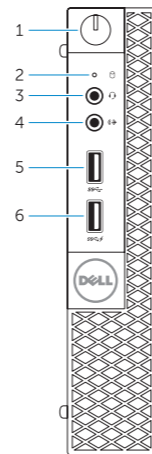

Register your computer

注册您的计算机
註冊您的電腦
コンピュータを登録する
컴퓨터 등록

Dell SupportAssist

Check and update your computer

检查和更新您的计算机
檢查並更新您的電腦
コンピュータを確認してアップデートする
컴퓨터 검사 및 업데이트

Features

功能部件 | 功能 | 外觀 | 기능

1. Power button/Power light
2. Hard-drive activity light
3. Microphone connector
4. Line-out connector
5. USB 3.0 connector
6. USB 3.0 connector with PowerShare
7. Antenna SMA connector (optional)
8. Serial/PS2/VGA/DisplayPort connector (optional)
9. Security-cable slot
10. Padlock ring
11. cable holder

12. DisplayPort connector
13. HDMI connector
14. Power connector
15. Network connector
16. USB 3.0 connector (Supports Smart Power On)
17. USB 3.0 connectors

1. 电源按钮/电源指示灯
2. 硬盘驱动器活动指示灯
3. 麦克风连接器
4. 输出连接器
5. USB 3.0 连接器
6. USB 3.0 连接器 (带 PowerShare)
7. 天线 SMA 连接器 (可选)
8. 串行/PS2/VGA/DisplayPort 连接器 (可选)
9. 安全缆线孔
10. 挂锁扣环
11. 电缆支架
12. DisplayPort 连接器