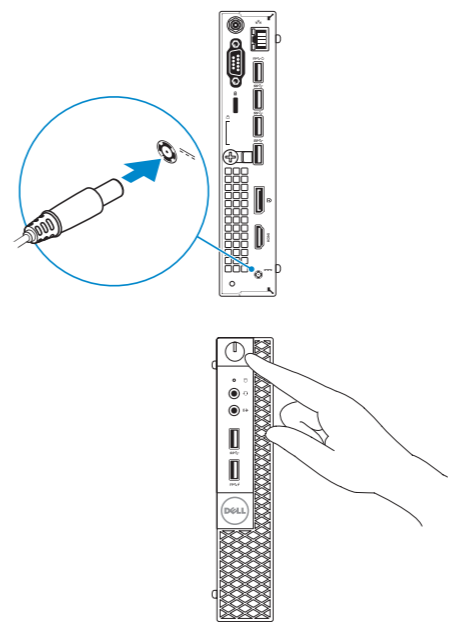

3 Connect the display

连接显示器

連接顯示器

ディスプレイを接続する

디스플레이를 연결합니다

4 Connect the power cable and press the power button

连接电源电缆并按下电源按钮

連接電源線然後按下電源按鈕

電源ケーブルを接続し、電源ボタンを押す

전원 케이블을 연결하고 전원 버튼을 누릅니다

5 Finish Windows 10 setup

完成 Windows 10 设置 | 完成 Windows 10 設定

Windows 10 のセットアップを終了する | Windows 10 설정 완료

Enable Support and Protection

启用支持和保护

啓用支援和保護